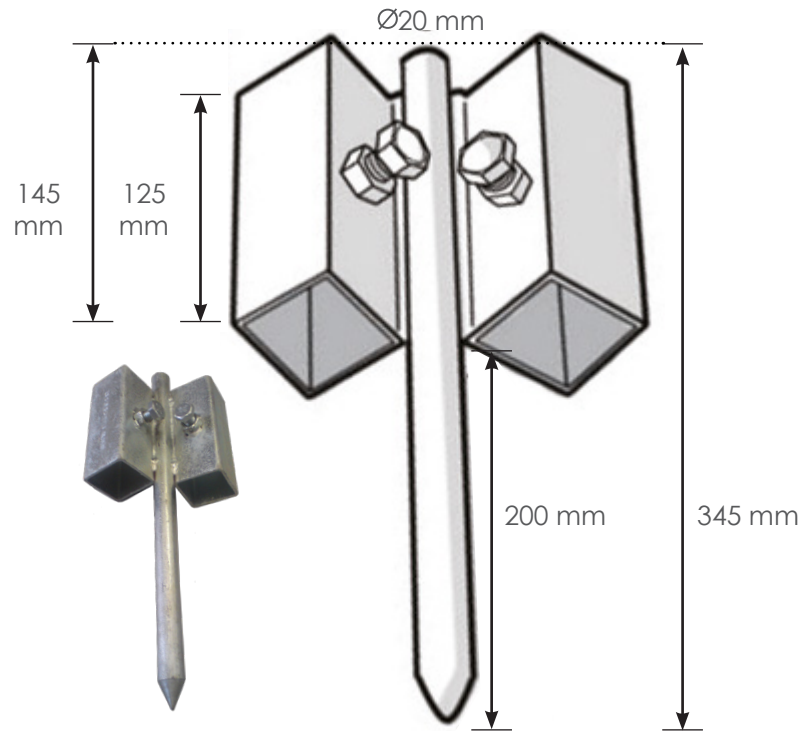

PIQUET DOUBLE FOURREAU

Code article : 050-0500

BATISEC
Clôtures et protections
de chantier

Tolérance de +/- 10% sur les dimensions et les épaisseurs proposées.

CARACTÉRISTIQUES DU PRODUIT

- Longueur totale : 345 mm
- Tubes : 50 mm x 50 mm x 3 mm
- Galvanisé à chaud après assemblage