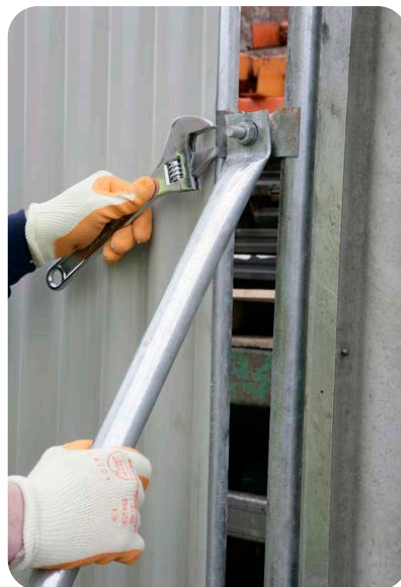

1880 mm

**Verpakkingseenheid**1 pakket =  
100 stuks**PRODUCTEIGENSCHAPPEN**

- Voorverzinkt
- 1 gat voor verbinding met de Bouwhekklem
- 1 gat voor de grondpin : Ø15 mm

Tolerantie van +/- 10% ten opzichte van de genoemde maten.