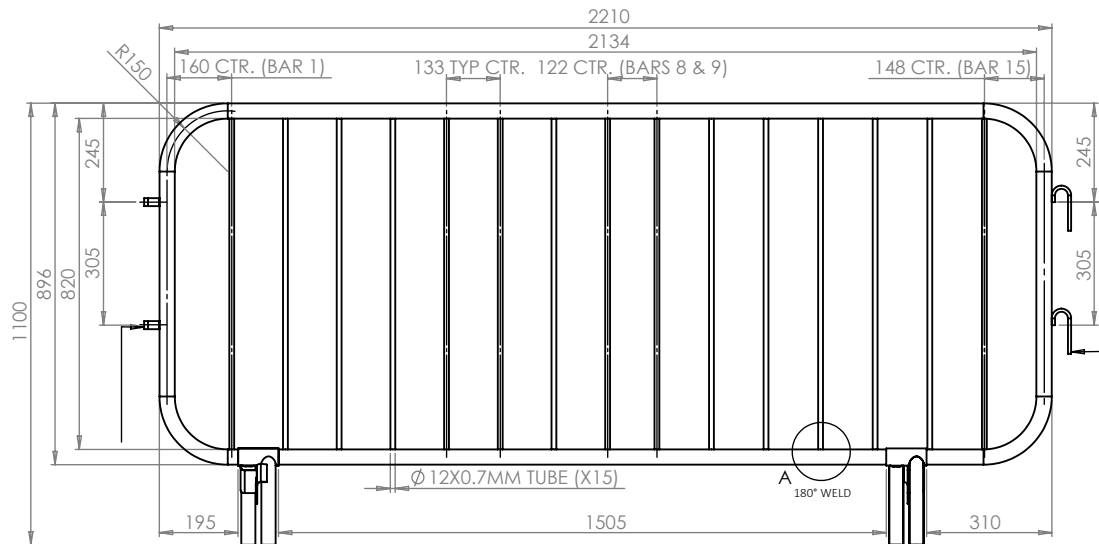

BARRIÈRE TYPE POLICE PREMIER PRIX

Code article : 525-0005

BATISEC
Clôtures et protections
de chantier

CARACTÉRISTIQUES DU PRODUIT

- Ø du cadre : 38 mm
- Ø tubes verticaux : 12 mm
- Barrière acier pré-galvanisée de 9,5 kg

CONDITIONNEMENT

- 1 lot = 29 unités

QUANTITÉ MAX. AFFRÈTEMENT

- 580 unités

Tolérance de +/- 10% sur les dimensions et les épaisseurs proposées.

Photos non contractuelles. Batisec se réserve le droit de modifier à tout moment les spécifications des produits du catalogue dans un esprit d'amélioration permanente. Il appartient au client de consulter la dernière version des fiches techniques disponibles sur www.batisec.fr avant toute utilisation et de s'assurer de l'adéquation du produit à l'emploi auquel il est destiné. BATISEC S.A.S. - 04 Avenue de l'Europe 59223 RONCQ - RCS LILLE METROPOLE 495 231 359.