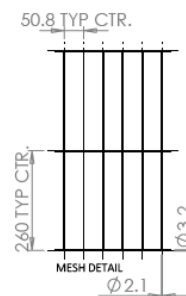

PRODUCTEIGENSCHAPPEN

- Materiaal : Voorverzinkt
- Afmetingen : 960 cm x 800 cm
- Kan worden geplaatst op het verkeersscheider

Tolerantie van +/- 10% ten opzichte van de genoemde maten.